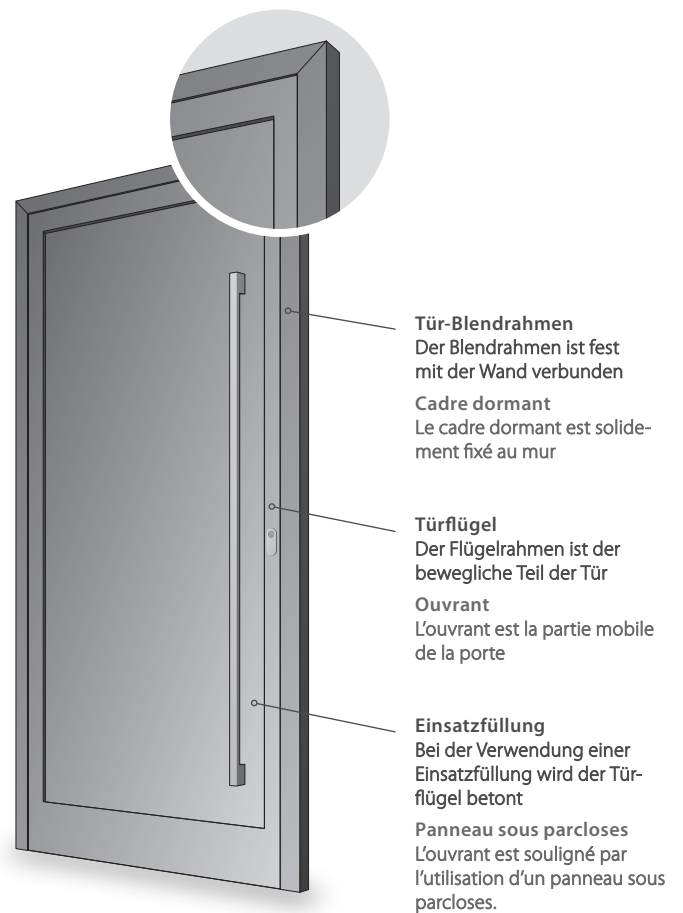

Durchdacht bis ins Detail
Durch die höhenverstellbare
Schwelle wird auch nach Jahren
eine optimale Dichtigkeit und
Funktion gewährleistet
Pensé jusque dans les moindres
détails
Une étanchéité et une fonctionna-
lité parfaites sont garanties, même
après des années, grâce au seuil
réglable en hauteur

IHRE HAUSTÜR - IHR INDIVIDUELLER STIL

VOTRE PORTE D'ENTREE - VOTRE STYLE INDIVIDUEL

FLÜGELÜBERDECKENDE FÜLLUNG VOTRE STYLE INDIVIDUEL

SICHTBARER TÜRFLÜGEL OUVRANT DE PORTE VISIBLE

TIPP

- ✓ Überdeckte Türflügel lassen schmale Eingangstüren großzügiger wirken
- ✓ Les portes d'entrée étroites apparaissent plus grandes avec des ouvrants recouverts

QUALITÄT IN IHRER SCHÖNSTEN FORM QUALITE DANS SA FORME LA PLUS BELLE

Für Ihre individuelle Haustür werden Blendrahmen, Flügelrahmen und Füllung miteinander kombiniert. Grundsätzlich haben Sie dabei die Wahl zwischen einer Tür mit sichtbarem Türflügel oder einer Türfüllung, die den Türflügel auf einer oder beiden Seiten überdeckt. Die Variante mit überdecktem Türflügel lässt zum Beispiel schmale Eingangstüren großzügiger wirken.