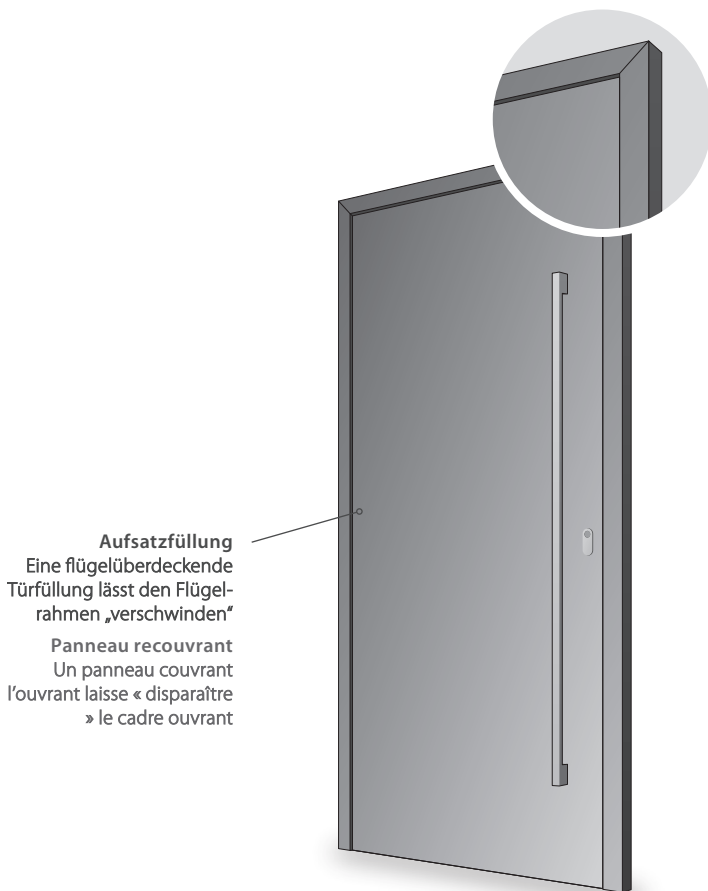

IHRE HAUSTÜR - IHR INDIVIDUELLER STIL

VOTRE PORTE D'ENTREE - VOTRE STYLE INDIVIDUEL

FLÜGELÜBERDECKENDE FÜLLUNG VOTRE STYLE INDIVIDUEL