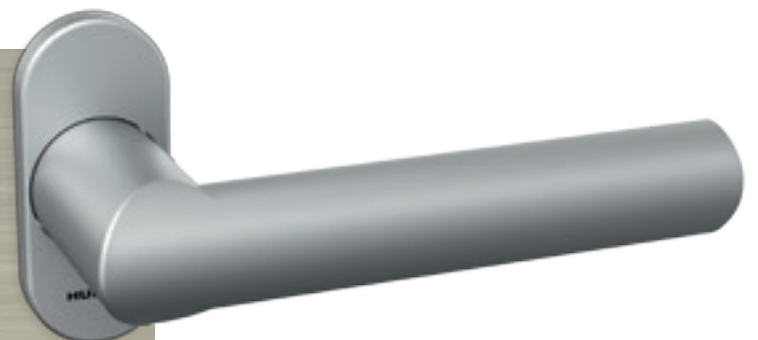

HIGHLIGHTS

- ✓ Individuelle Gestaltung
- ✓ Hochwertiges Zubehör
- ✓ Design individuell
- ✓ Accessoires de grande qualité