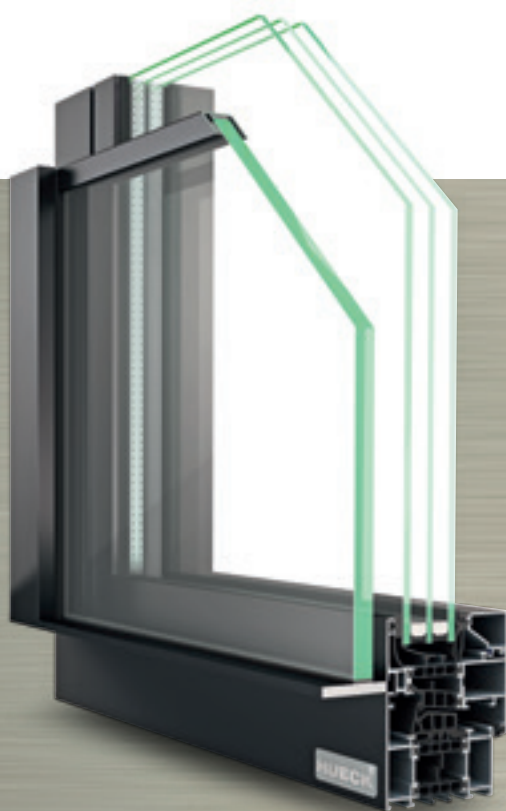

ALUMINIUM SYSTEMS @
HUECK Lambda FB

GLÄSERNE ABSTURZSICHERUNG

VITRAGE DE SECURITE A LA CHUTE

ALUMINIUM SYSTEMS @
HUECK
GERMAN ENGINEERING SINCE 1814

DIE TRANSPARENTE ALTERNATIVE

Bodentiefe Fenster lassen Licht in die Räume und eröffnen den Blick nach draußen. Ist die baurechtlich vorgeschriebene Absturzsicherung jedoch mit einem herkömmlichen Metallgeländer gelöst, stört das nicht nur den Ausblick, sondern oft auch die Außenansicht der Fassade. Der transparente Französische Balkon HUECK Lambda FB ist die elegante Alternative. Denn die technisch ausgereifte Lösung ermöglicht ein einheitliches, harmonisches Erscheinungsbild für moderne filigrane Glas-Fassaden.

ELEGANT VON INNEN UND AUSSEN

Die gläserne Absturzsicherung wird mit senkrechten Tragprofilen unauffällig am Fensterrahmen angebracht, ohne den optischen Gesamteindruck der Fassade zu verändern. In dieser Version sind Glasbreiten bis zu 3000 mm möglich. Ergänzend dazu bietet HUECK auch eine Version mit horizontalen Halteleisten für Glasbreiten bis zu 1600 mm. Zum Schutz der oberen Glaskante hat HUECK als erster Hersteller eine geprüfte, besonders dezente Lösung mit einem flachen, unauffälligen Profil entwickelt.

LEICHT ZU VERARBEITEN

HUECK Lambda FB ist mit allen anderen Lambda-Systemen kombinierbar. Im Rahmen des HUECK-Gleichteilekonzepts ist der Französische Balkon besonders wirtschaftlich zu verarbeiten und einfach zu montieren. ➔

L'ALTERNATIVE TRANSPARENTE

Les fenêtres allant jusqu'au sol laissent pénétrer la lumière dans les pièces et ouvrent la vue vers l'extérieur. Cependant, si le système de sécurité à la chute prescrit par le droit relatif aux constructions est résolu par une rampe métallique courante, cela gêne non seulement la vue, mais aussi l'aspect extérieur de la façade. Le balcon français transparent HUECK Lambda FB est l'alternative élégante. Car la solution techniquement sophistiquée permet un aspect homogène et harmonieux des façades modernes filigranes.