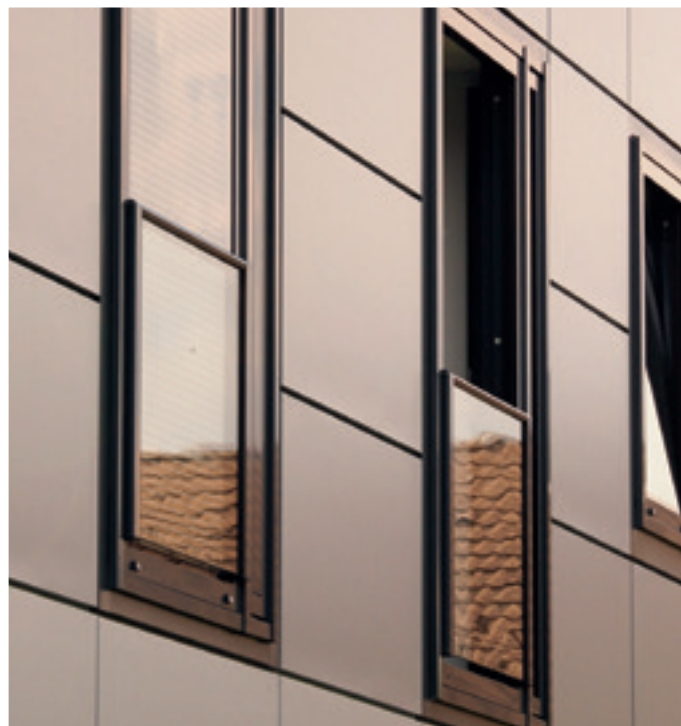

Le vitrage de sécurité à la chute est posé sur l'encadrement de fenêtre d'une manière pratiquement invisible à l'aide de profilés porteurs verticaux sans modifier l'optique d'ensemble de la façade.

Dans cette version, des largeurs de vitrage jusqu'à 3000 mm sont possibles. En complément, HUECK offre également une version avec des baguettes de maintien horizontales pour des largeurs de vitrage jusqu'à 1600 mm. Pour protéger l'arête supérieure de vitrage, HUECK a conçu comme premier fabricant une solution contrôlée et particulièrement discrète avec un profilé plat pratiquement invisible.

LIBERTE DE CREATION POUR LES CONCEPTEURS

Grâce à ses possibilités d'emploi flexibles, le balcon français de HUECK offre aux concepteurs et aux architectes un grand nombre d'options d'agencement. Ainsi, par le biais de lampes DEL montées au-dessus de la main courante, les vitrages feuilletés par exemple peuvent être éclairés d'une manière raffinée et deviennent - transparents ou colorés - des éléments de design attrayants. L'alimentation électrique est prise en compte dans l'ensemble du concept et elle est accompagnée de conseils de traitement compréhensibles.

FACILITE DE MISE EN ŒUVRE

HUECK Lambda FB peut être combiné avec tous les autres systèmes Lambda. Dans le cadre du concept des pièces identiques HUECK, le balcon français est de fabrication particulièrement économique et de montage simple. ➔

EIGENSCHAFTEN

- ✓ Vertikale Halteleisten:
  Glasflächen bis zu 3000 mm Breite
- ✓ Horizontale Halteleisten: bis zu 1600 mm Breite
- ✓ Höhen von 400 bis 1200 mm
- ✓ Schmale Ansichtsbreiten von 54 mm
- ✓ Glasstärken bis 20 mm
- ✓ Glasgewichte bis 170 kg

PROPRIETES

- ✓ Baguettes de maintien verticales : surfaces de vitrage jusqu'à 3000 mm de large
- ✓ Baguettes de maintien horizontales : jusqu'à 1600 mm de large
- ✓ Hauteur de 400 à 1200 mm
- ✓ Largeurs de vue minces de 54 mm
- ✓ Épaisseurs de vitrage jusqu'à 20 mm
- ✓ Poids de vitrage jusqu'à 170 kg