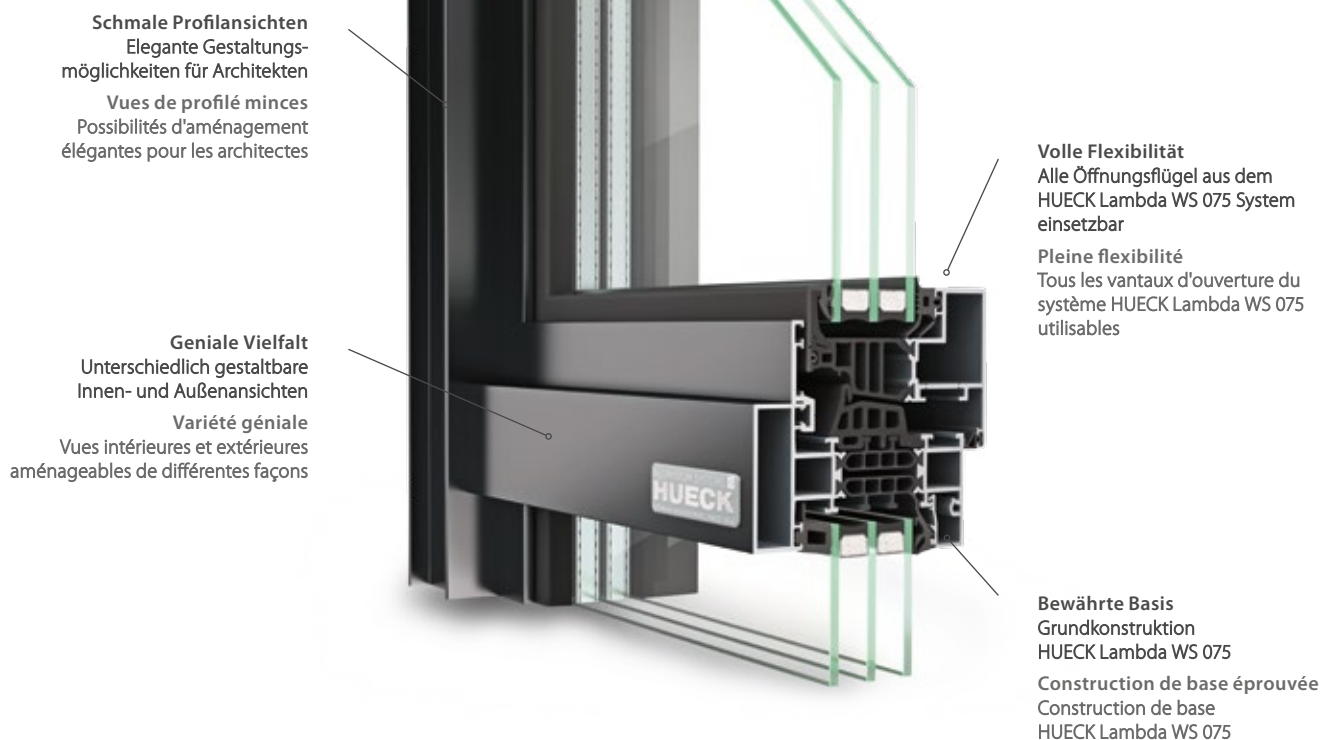

Weitere Informationen/
informations supplémentaires:
qr.HUECK.com/lambda22de

LEISTUNGSEIGENSCHAFTEN*

PROPRIÉTÉS DE PERFORMANCE*

WÄRMEDURCHGANGSKOEFFIZIENT COEFFICIENT DE TRANSMISSION THERMIQUE EN ISO 10077-2	$U_f \geq 1,2 \text{ W/m}^2\text{K}$	$U_f \geq 1.2 \text{ W/m}^2\text{K}$
SCHLAGREGENDICHTHEIT ÉTANCHÉITÉ À LA PLUIE BATTANTE EN 12208	bis Klasse 9 A	jusqu'à la classe 9 A
LUFTDURCHLÄSSIGKEIT PERMÉABILITÉ À L'AIR EN 12207	bis Klasse 4	jusqu'à la classe 4
WIDERSTANDSFÄHIGKEIT GEGEN WINDLAST RÉSISTANCE À LA CHARGE DE VENT EN 12210	bis Klasse C 4 / B 4	jusqu'à la classe C 4 / B 4
EINBRUCHHEMMUNG RETARDEMENT À L'EFFRACTION EN 1627	Klassen RC 2, RC 2 N	Classes RC 2, RC 2 N

* Bei den angegebenen Normen gilt der zur Drucklegung aktuelle Stand. Gültige Prüfzeugnisse sowie technische Informationen finden Sie im Download-Bereich unter www.hueck.de • L'état de la technique au moment de l'impression vaut pour les normes indiquées. Vous trouverez les certificats d'essais et les informations techniques dans la zone de téléchargement sur le site www.hueck.com